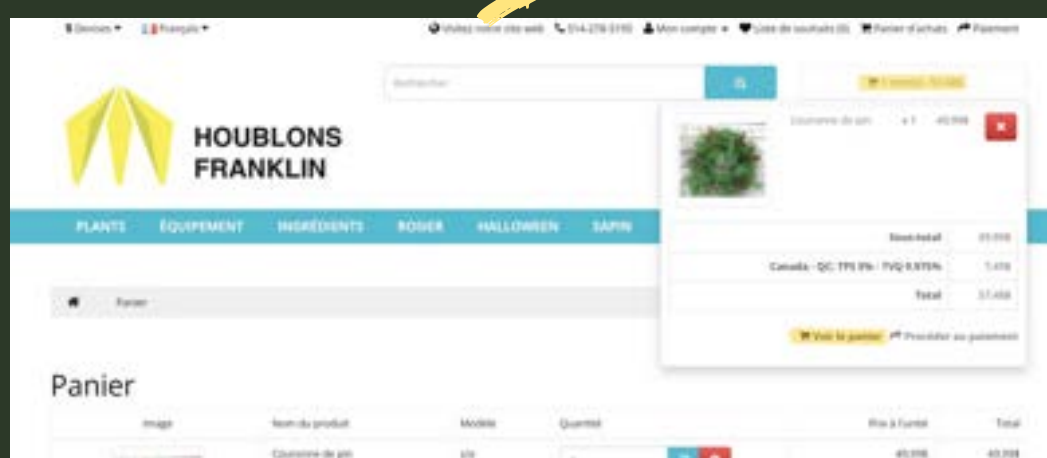

Pour passer ta commande

au plus tard le 6 décembre 2023

1