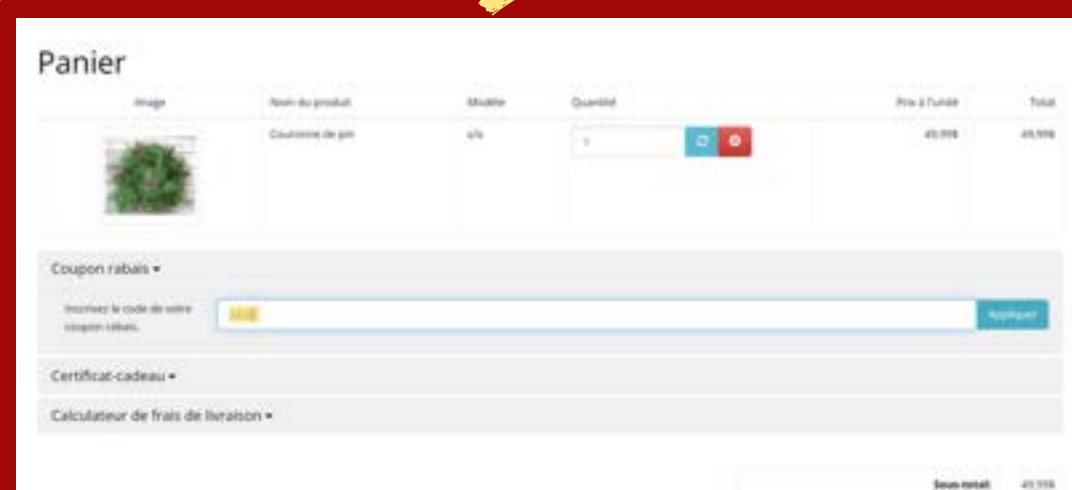

# Pour passer ta commande

au plus tard le 6 décembre 2023

1

Après avoir sélectionné tes produits, clique sur "voir le panier".

2

Clique sur "coupon rabais" et mets le code **2430**. Puis clique sur "Appliquer" et ensuite "Commander".

3

Complète chaque étape. À l'étape 4, clique sur "continuer" sans rien modifier.

4

À l'étape 6, vérifie bien que le rabais a bien été appliqué avant de valider ta commande.

Le coupon rabais

**2430**

doit être utilisé lors de la commande afin d'être livré gratuitement le 08 décembre entre 17h et 20h devant le bâtiment Jean-Paul Riopelle (Terrasse Mercure).